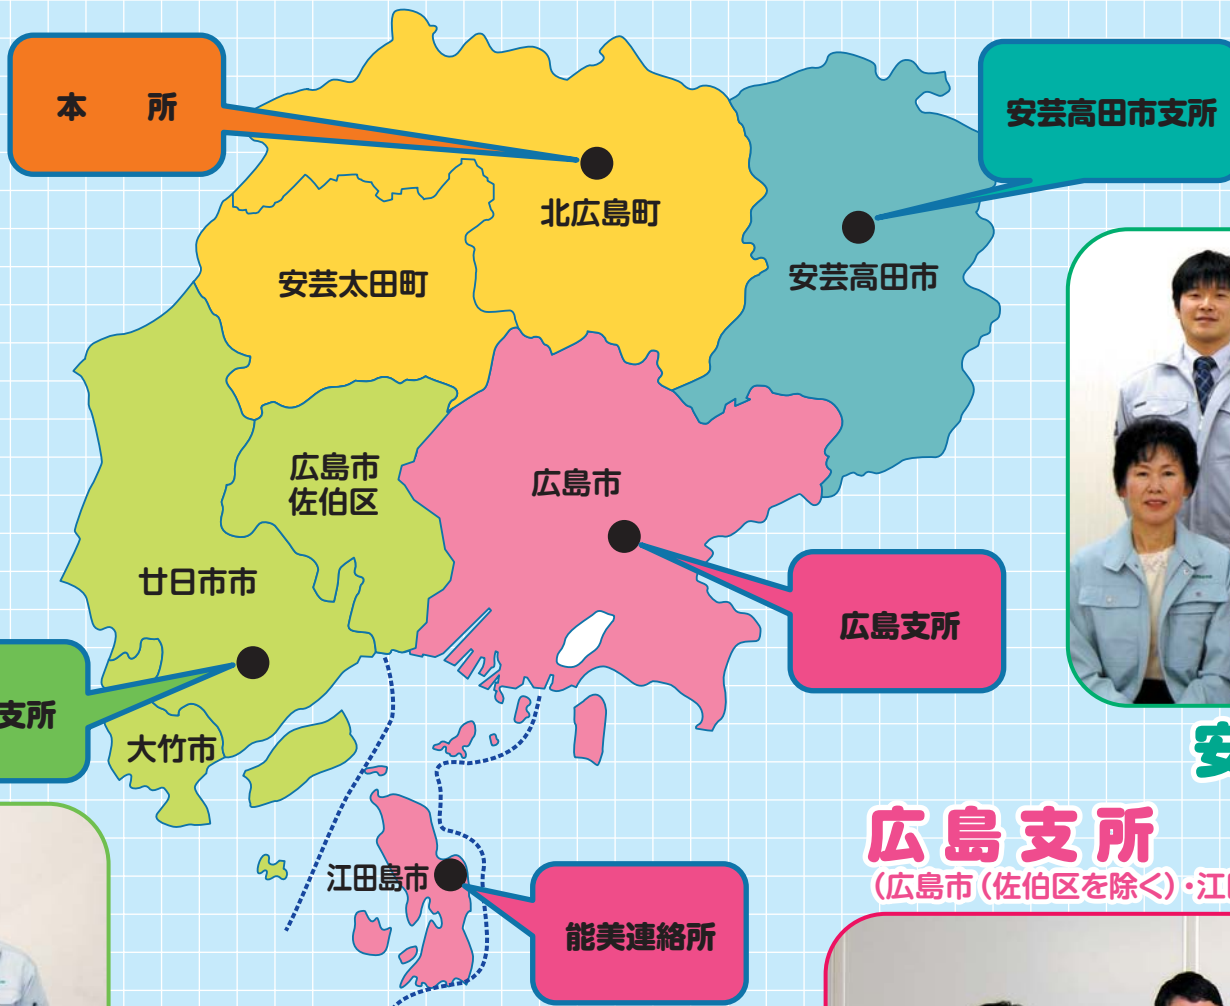

平成20年度 NOSAI西部職員配置図

所属名	職員名
参事	土井 弘行
本所 総務課	課長 児玉 正昭
	課長補佐 高野 良治
	係長 田辺 栄
	主任主事 樹本さおり
	主任主事 森田 泰之
本所 農産園芸課	主事 前山 有紀
	課長 古川 儀光
	課長補佐 西川 正文
	主任主事 高橋 諭史
本所 家畜課	主事 坂下 順一
	主事 谷川 秀樹
	課長 三浦 眞治
本所 果樹任意課	課長補佐 教連 嘉昭
	主任主事 酒井 政博
	主事 山形 直之
本所 果樹任意課	課長 宮本 隆生
	課長補佐 伊藤 立真
	係長 川上 雅則
	主任主事 横本慎太郎
広島支所	主事 倉増 浩治
	支所長 吉岡 道宏
	次長 石橋 亨
	次長兼能美連絡所 久保 隆裕
	次長 中川 基之
	係長 今田 信男
広島支所	係長 茶堂 達
	主任主事 重村 高德
	主事 土井 雅史
	主事 川口 奈緒
広島能美連絡所	主事 米原 鉄也
廿日市支所	支所長 岩崎 禎徳
	次長 升田 雅弘
	主任主事 黒杭 洋造
	主事 藤澤 宏行
	主事 矢野 健太
安芸高田市支所	主事 安田 沙織
	支所長 中森 司
	次長 立川 就彦
	次長 片山 和恵
	係長 山本 直子
安芸高田市支所	主事 前山 岳彦
	主事 宇佐美 崇

**本所 果樹任意課**  
(安芸太田町・北広島町芸北地区担当)

**本所 家畜課**  
(北広島町豊平地区担当)

**本所 参事 総務課**  
(北広島町大朝地区担当)

**本所 農産園芸課**  
(北広島町千代田地区担当)

4月1日、NOSAI西部では人事異動を行いました。各課・支所とも、みなさんの期待にお応えできるよう、全力で取り組みますのでよろしくお願ひ申し上げます。

**NOSAI 西部 職員紹介**

**安芸高田市支所**  
(安芸高田市担当)

**広島支所**  
(広島市(佐伯区を除く)・江田島市(能美町・沖美町・大柿町)担当)

**廿日市支所**  
(広島市佐伯区・大竹市・廿日市市担当)

えがお®